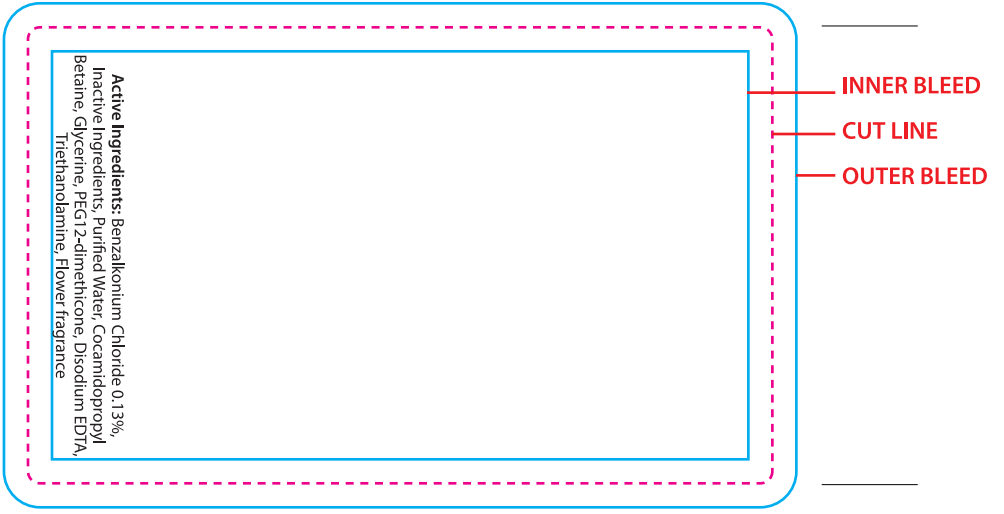

FULL WRAP

DIE CUT